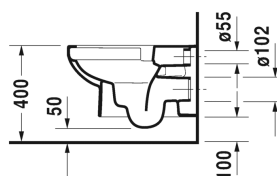

Wand-WC Basic Duravit Rimless® # 2562090000

| < 365 mm > |

Wand-WC Basic Duravit Rimless®	Größe	Gewicht	Bestellnummer
rimless, Tiefspüler, EWL Klasse 1			
Farben			
00 Weiss			
Variante			
♣ 4,5 L	365 x 540 mm	23,000 kg	2562090000
Sanitärkeramiken mit der speziellen WonderGliss Oberflächen Ausführung bleiben sauber und gut aussehend für eine lange Zeit. Wenn Sie WonderGliss bestellen fügen Sie bitte eine "1" als elfte Ziffer zur Bestellnummer hinzu.			
Zubehör			
WC-Sitz Scharniere Edelstahl, mit Absenkautomatik, abnehmbar		2,900 kg	002079
Befestigung für Wand-Bidet und Wand-WC	Ø 12 x 180 mm	0,200 kg	006500
Schallschutz-Set für Wand-WC		0,300 kg	005064
Ausschreibungstext			
DURAVIT DuraStyle Wand-WC Basic "rimless", Design by Matteo Thun, spülrandloses WWC, Tiefspüler wandhängend aus Sanitärkeramik für 4,5 Liter Spülwasser. Rechteckige Beckenform vorne übergehend in einen Halbkreis. Alternativ mit handelsüblichen WC-Sitz möglich. Bodenfreiheit 50/100mm bei Einbauhöhe 400mm. Abmessungen(BxTxH)365x540x350mm. Weiß. Best.Nr. 2562090000			

Alle Zeichnungen enthalten alle notwendigen Maße (mm), die den üblichen Toleranzen unterliegen. Exakte Maße können nur am Produkt abgenommen werden.