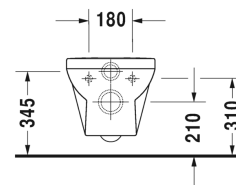

Wand-WC Basic Duravit Rimless® # 2562090000

| < 365 mm > |

Wand-WC Basic Duravit Rimless®	Größe	Gewicht	Bestellnummer
rimless, Tiefspüler, EWL Klasse 1			
Farben			
00 Weiss			
Variante			
♣ 4,5 L	365 x 540 mm	23,000 kg	2562090000
Sanitärkeramiken mit der speziellen WonderGliss Oberflächen Ausführung bleiben sauber und gut aussehend für eine lange Zeit. Wenn Sie WonderGliss bestellen fügen Sie bitte eine "1" als elfte Ziffer zur Bestellnummer hinzu.			
Zubehör			
WC-Sitz Scharniere Edelstahl, mit Absenkautomatik, abnehmbar		2,900 kg	002079
Befestigung für Wand-Bidet und Wand-WC	Ø 12 x 180 mm	0,200 kg	006500
Schallschutz-Set für Wand-WC		0,300 kg	005064
Ausschreibungstext			
DURAVIT DuraStyle Wand-WC Basic "rimless", Design by Matteo Thun, spülrandloses WWC, Tiefspüler wandhängend aus Sanitärkeramik für 4,5 Liter Spülwasser. Rechteckige Beckenform vorne übergehend in einen Halbkreis. Alternativ mit handelsüblichen WC-Sitz möglich. Bodenfreiheit 50/100mm bei Einbauhöhe 400mm. Abmessungen(BxTxH)365x540x350mm. Weiß. Best.Nr. 2562090000			

Alle Zeichnungen enthalten alle notwendigen Maße (mm), die den üblichen Toleranzen unterliegen. Exakte Maße können nur am Produkt abgenommen werden.