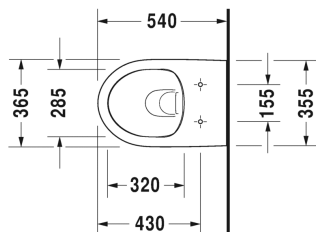

Wand-WC Basic Duravit Rimless® # 2562090000

| < 365 mm > |

Wand-WC Basic Duravit Rimless®	Größe	Gewicht	Bestellnummer
rimless, Tiefspüler, EWL Klasse 1			
Farben			
00 Weiss			
Variante			
♣ 4,5 L	365 x 540 mm	23,000 kg	2562090000
Sanitärkeramiken mit der speziellen WonderGliss Oberflächen Ausführung bleiben sauber und gut aussehend für eine lange Zeit. Wenn Sie WonderGliss bestellen fügen Sie bitte eine "1" als elfte Ziffer zur Bestellnummer hinzu.			
Zubehör			
WC-Sitz Scharniere Edelstahl, mit Absenkautomatik, abnehmbar		2,900 kg	002079
Befestigung für Wand-Bidet und Wand-WC	Ø 12 x 180 mm	0,200 kg	006500
Schallschutz-Set für Wand-WC		0,300 kg	005064
Ausschreibungstext			
DURAVIT DuraStyle Wand-WC Basic "rimless", Design by Matteo Thun, spülrandloses WWC, Tiefspüler wandhängend aus Sanitärkeramik für 4,5 Liter Spülwasser. Rechteckige Beckenform vorne übergehend in einen Halbkreis. Alternativ mit handelsüblichen WC-Sitz möglich. Bodenfreiheit 50/100mm bei Einbauhöhe 400mm. Abmessungen(BxTxH)365x540x350mm. Weiß. Best.Nr. 2562090000			

Alle Zeichnungen enthalten alle notwendigen Maße (mm), die den üblichen Toleranzen unterliegen. Exakte Maße können nur am Produkt abgenommen werden.